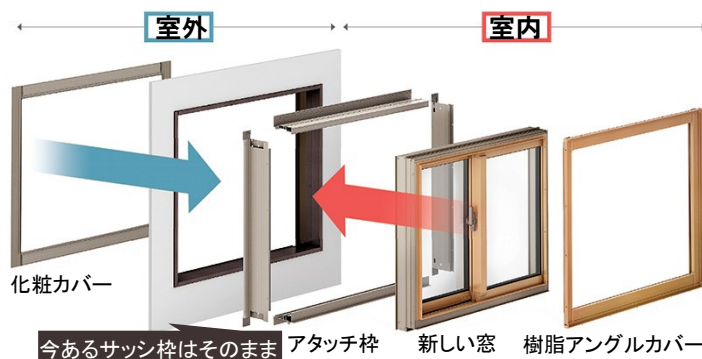

ヤマシナ
リフォーム

冬の窓のお悩みは、トリプルガラスが解決！

これから冬へと季節はうつっていきますが、同時に寒さ、結露に悩まされる時期にもなります。
光熱費高騰の中、省エネの暮らしに大事なアイテムとなる「トリプルガラス」についてご紹介いたします。

窓をトリプルガラスにして断熱性能を高める！

トリプルガラスとは、3枚のガラスと2層の空気層できている複層ガラスです。2枚のペアガラスよりも空気層が多くなるため、高い断熱性能を持ちます。

トリプルガラスは断熱効果が約4倍！

ガラスの層と空気の層が増えると熱が伝わりにくくなります。
2枚のペアガラスより3枚のトリプルガラスの方が断熱性能・遮熱性能がさらに高くなります。

窓から逃げる熱損失の割合

結露が劇的に減る！

トリプル窓は住まいの快適な空気が逃げるのを抑えます。
窓が冷たくならないということは、結露も発生しにくく、カビや雑菌の繁殖を抑えることができます。

トリプルガラスはリフォームで取付けられます。

今の窓枠はそのままに上から枠をかぶせるカバー工法 LIXIL「リプラス」。壁を壊さず窓だけを交換することができます。おうちのダメージを最小限に抑えながら施工するため、現場によって異なりますが、1日でリフォームすることができます。窓の種類もカラーも豊富です。
(集合住宅は対応しておりませんのでご注意ください)

トリプルガラスにすることで、冬を快適に過ごすことができます。また夏も熱流入を抑えられるため電気代を節約することができますよ。