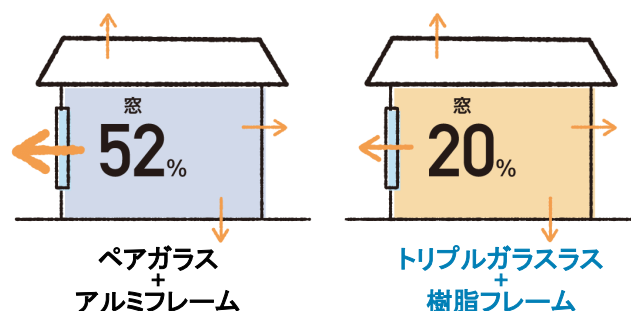

旧大正堂
店舗です

営業時間:10:30~19:00
南初富6-1-17 駐車場あり
定休:火曜日

ステーションの近況
〈10月末日現在〉

〈医療スタッフ〉看護師17名 理学療法士5名 言語聴覚士2名/保育士3名

私達はリフォームと訪問看護リハビリステーションを連携し
お客様の暮らしを豊かにするお手伝いをいたします。

ヤマシナ商事は、鎌ヶ谷の地域密着型リフォーム会社。
丁寧な対応、きめ細やかな主婦目線の提案が好評です。

ヤマシナ
リフォーム

冬の窓のお悩みは、トリプルガラスが解決！

これから冬へと季節はうつっていきますが、同時に寒さ、結露に悩まされる時期にもなります。
光熱費高騰の中、省エネの暮らしに大事なアイテムとなる「トリプルガラス」についてご紹介いたします。

窓をトリプルガラスにして断熱性能を高める！

トリプルガラスとは、3枚のガラスと2層の空気層できている複層ガラスです。2枚のペアガラスよりも空気層が多くなるため、高い断熱性能を持ちます。

トリプルガラスは断熱効果が約4倍！

ガラスの層と空気の層が増えると熱が伝わりにくくなります。
2枚のペアガラスより3枚のトリプルガラスの方が断熱性能・遮熱性能がさらに高くなります。

窓から逃げる熱損失の割合

結露が劇的に減る！

トリプル窓は住まいの快適な空気が逃げるのを抑えます。
窓が冷たくならないということは、結露も発生しにくく、カビや雑菌の繁殖を抑えることができます。

トリプルガラスはリフォームで取付けられます。

今の窓枠はそのままに上から枠をかぶせるカバー工法 LIXIL「リプラス」。壁を壊さず窓だけを交換することができます。おうちのダメージを最小限に抑えながら施工するため、現場によって異なりますが、1日でリフォームすることができます。窓の種類もカラーも豊富です。
(集合住宅は対応しておりませんのでご注意ください)

トリプルガラスにすることで、冬を快適に過ごすことができます。また夏も熱流入を抑えられるため電気代を節約することができますよ。